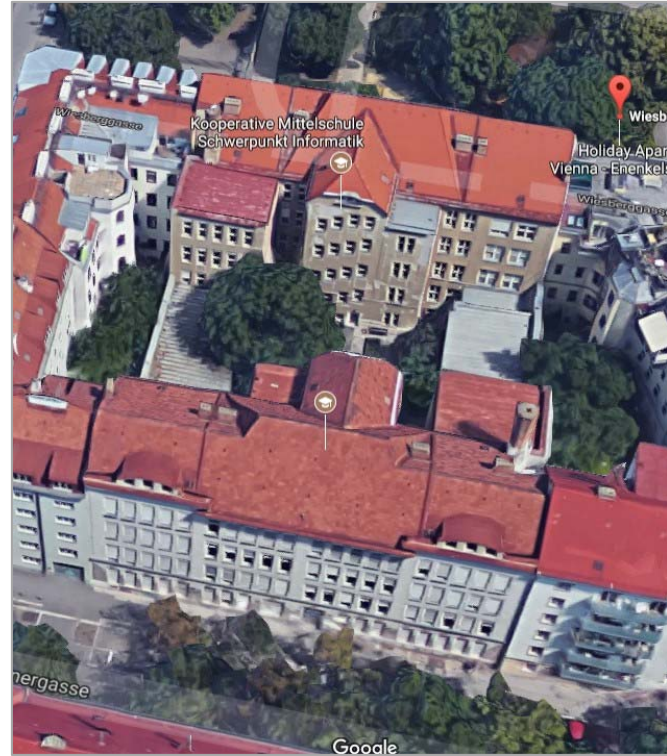

ERWEITERUNG VOLKSSCHULE / NEUE MITTELSCHULE 16., LANDSTEINERGASSE 4 / WIESBERGGASSE 7

ein unternehmen der **wienhold!ng**

Quelle: Google Maps

PROJEKTDDETAILS

- » Aufstockung der Bestandsschulen zur Schaffung von Schulraum
- » Neuerrichtung der Turnsäle und Garderoben im Innenhof
- » Sanierung Bestandsgebäude
- » Barrierefreiheit für Neubau und Bestand
- » Errichtung von neuen Aufzügen
- » Bauausführung mit etappenweiser Umsiedelung der SchülerInnen
- »

BESONDERHEITEN

- » Errichtung von begehbaren Freiflächen auf den Dächern der Turnsäle
- » Mehrere Bauetappen bis Aug. 2021 für einen reibungslosen Neu- und Umbau

FERTIGSTELLUNG August 2021
PROJEKTDAUER August 2017 – August 2021
BAUZEIT 31 Monate
PLANUNG RAUMKUNST ZT GmbH
AUFTRAGGEBERIN MA 56